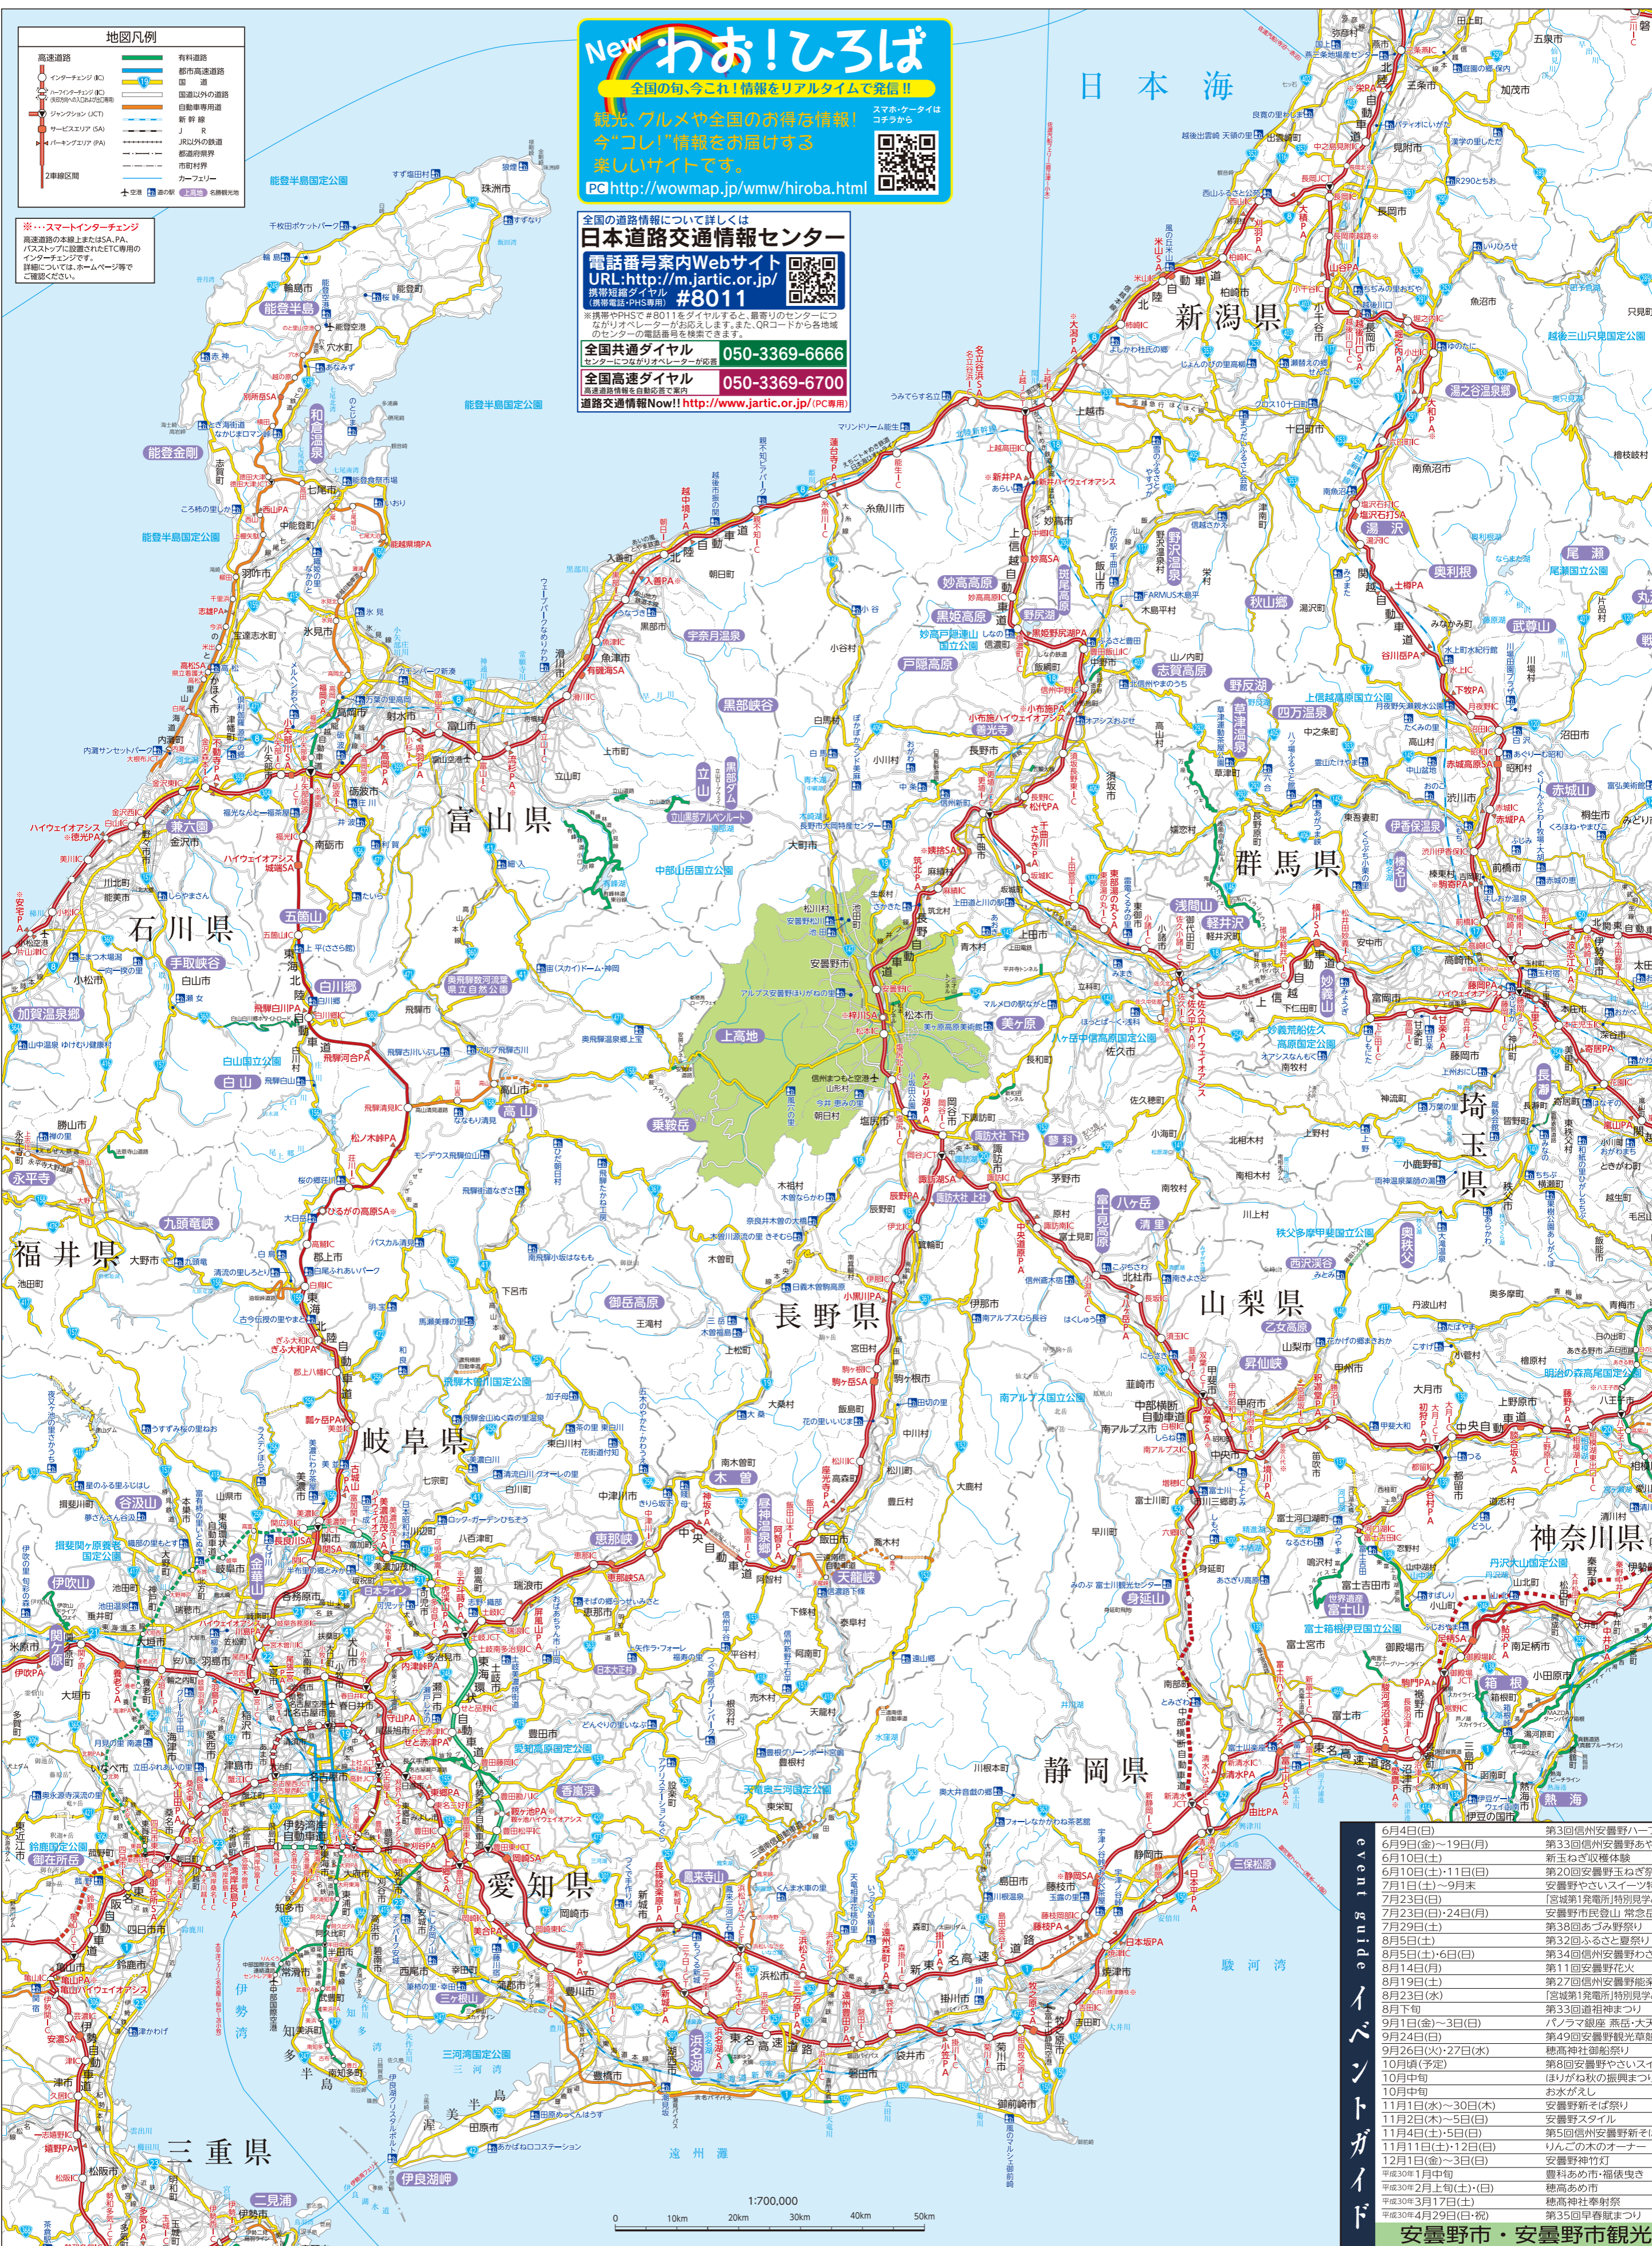

地図凡例

- 高速道路 (インターチェンジ(IC))
- 都市高速道路
- 国道
- 自動車専用道路
- 新幹線
- JR以外の鉄道
- 都道府県界
- 市町村界
- カーフェリー
- 有料道路
- 都市高速道路
- 国道
- 自動車専用道路
- 新幹線
- JR以外の鉄道
- 都道府県界
- 市町村界
- カーフェリー

New わお!ひろば
 全国の旬、今こぼれ情報をリアルタイムで発信!!
 観光、グルメや全国のお得な情報! スマホ、ケータイはコチラから
 今"コレ!"情報をお届けする
 楽しいサイトです。
 PC <http://wowmap.jp/wmw/hiroba.html>

全国の道路情報について詳しくは
日本道路交通情報センター
 電話番号案内Webサイト
 URL: <http://m.jartic.or.jp/>
 携帯短縮ダイヤル (携帯電話・PHS専用) **#8011**
 ※携帯やPHSで#8011をダイヤルすると、最寄りのセンターにつながるがオペレーターがお応えします。また、QRコードから各地域のセンターの電話番号を検索できます。
 全国共通ダイヤル **050-3369-6666**
 センターにたがりオペレーターが応答
 全国高速ダイヤル **050-3369-6700**
 高速道路情報を自動応答で案内
 道路交通情報Now!! <http://www.jartic.or.jp/> (PC専用)

event guide イベントガイド

6月4日(日)	第3回信州安曇野ハーブフェスティバル
6月9日(金)~19日(月)	第33回信州安曇野あまのこまつり
6月10日(土)	新玉ねぎ収穫体験
6月10日(土)~11日(日)	第20回安曇野玉ねぎ祭
7月1日(土)~9日(木)	安曇野やさいスイーツ特産品展
7月23日(日)	「宮城第1発電所」特別見学と「安曇野市民登山」常念寺
7月23日(日)~24日(月)	安曇野市民登山 常念寺
7月29日(土)	第38回あづみ野祭り
8月5日(日)	第32回ふるさと豊祭り
8月5日(日)~6日(日)	第34回信州安曇野あまのこまつり
8月14日(日)	第11回安曇野花火
8月19日(土)	第27回信州安曇野あまのこまつり
8月23日(水)	「宮城第1発電所」特別見学と「安曇野市民登山」常念寺
8月下旬	第33回道祖神まつり
9月1日(金)~3日(日)	パノラマ銀座 燕居・大天
9月24日(日)	第49回安曇野観光草花祭
9月26日(火)~27日(水)	穂高神社御船祭り
10月(予定)	第8回安曇野やさいスイーツフェスティバル
10月中旬	ほりがね秋の振興まつり
10月中旬	お水がえし
11月1日(水)~30日(木)	安曇野新そば祭り
11月2日(木)~5日(日)	安曇野スタイル
11月4日(土)~5日(日)	第5回信州安曇野新そば祭り
11月11日(土)~12日(日)	りんごの木のオーナー
12月1日(金)~3日(日)	安曇野神灯竹
平成30年1月中旬	豊科あめ市・福徳曳き
平成30年2月上旬(土)・(日)	穂高あめ市
平成30年3月17日(土)	穂高神社奉射祭
平成30年4月29日(日・祝)	第35回早春風まつり

安曇野市・安曇野市観光情報