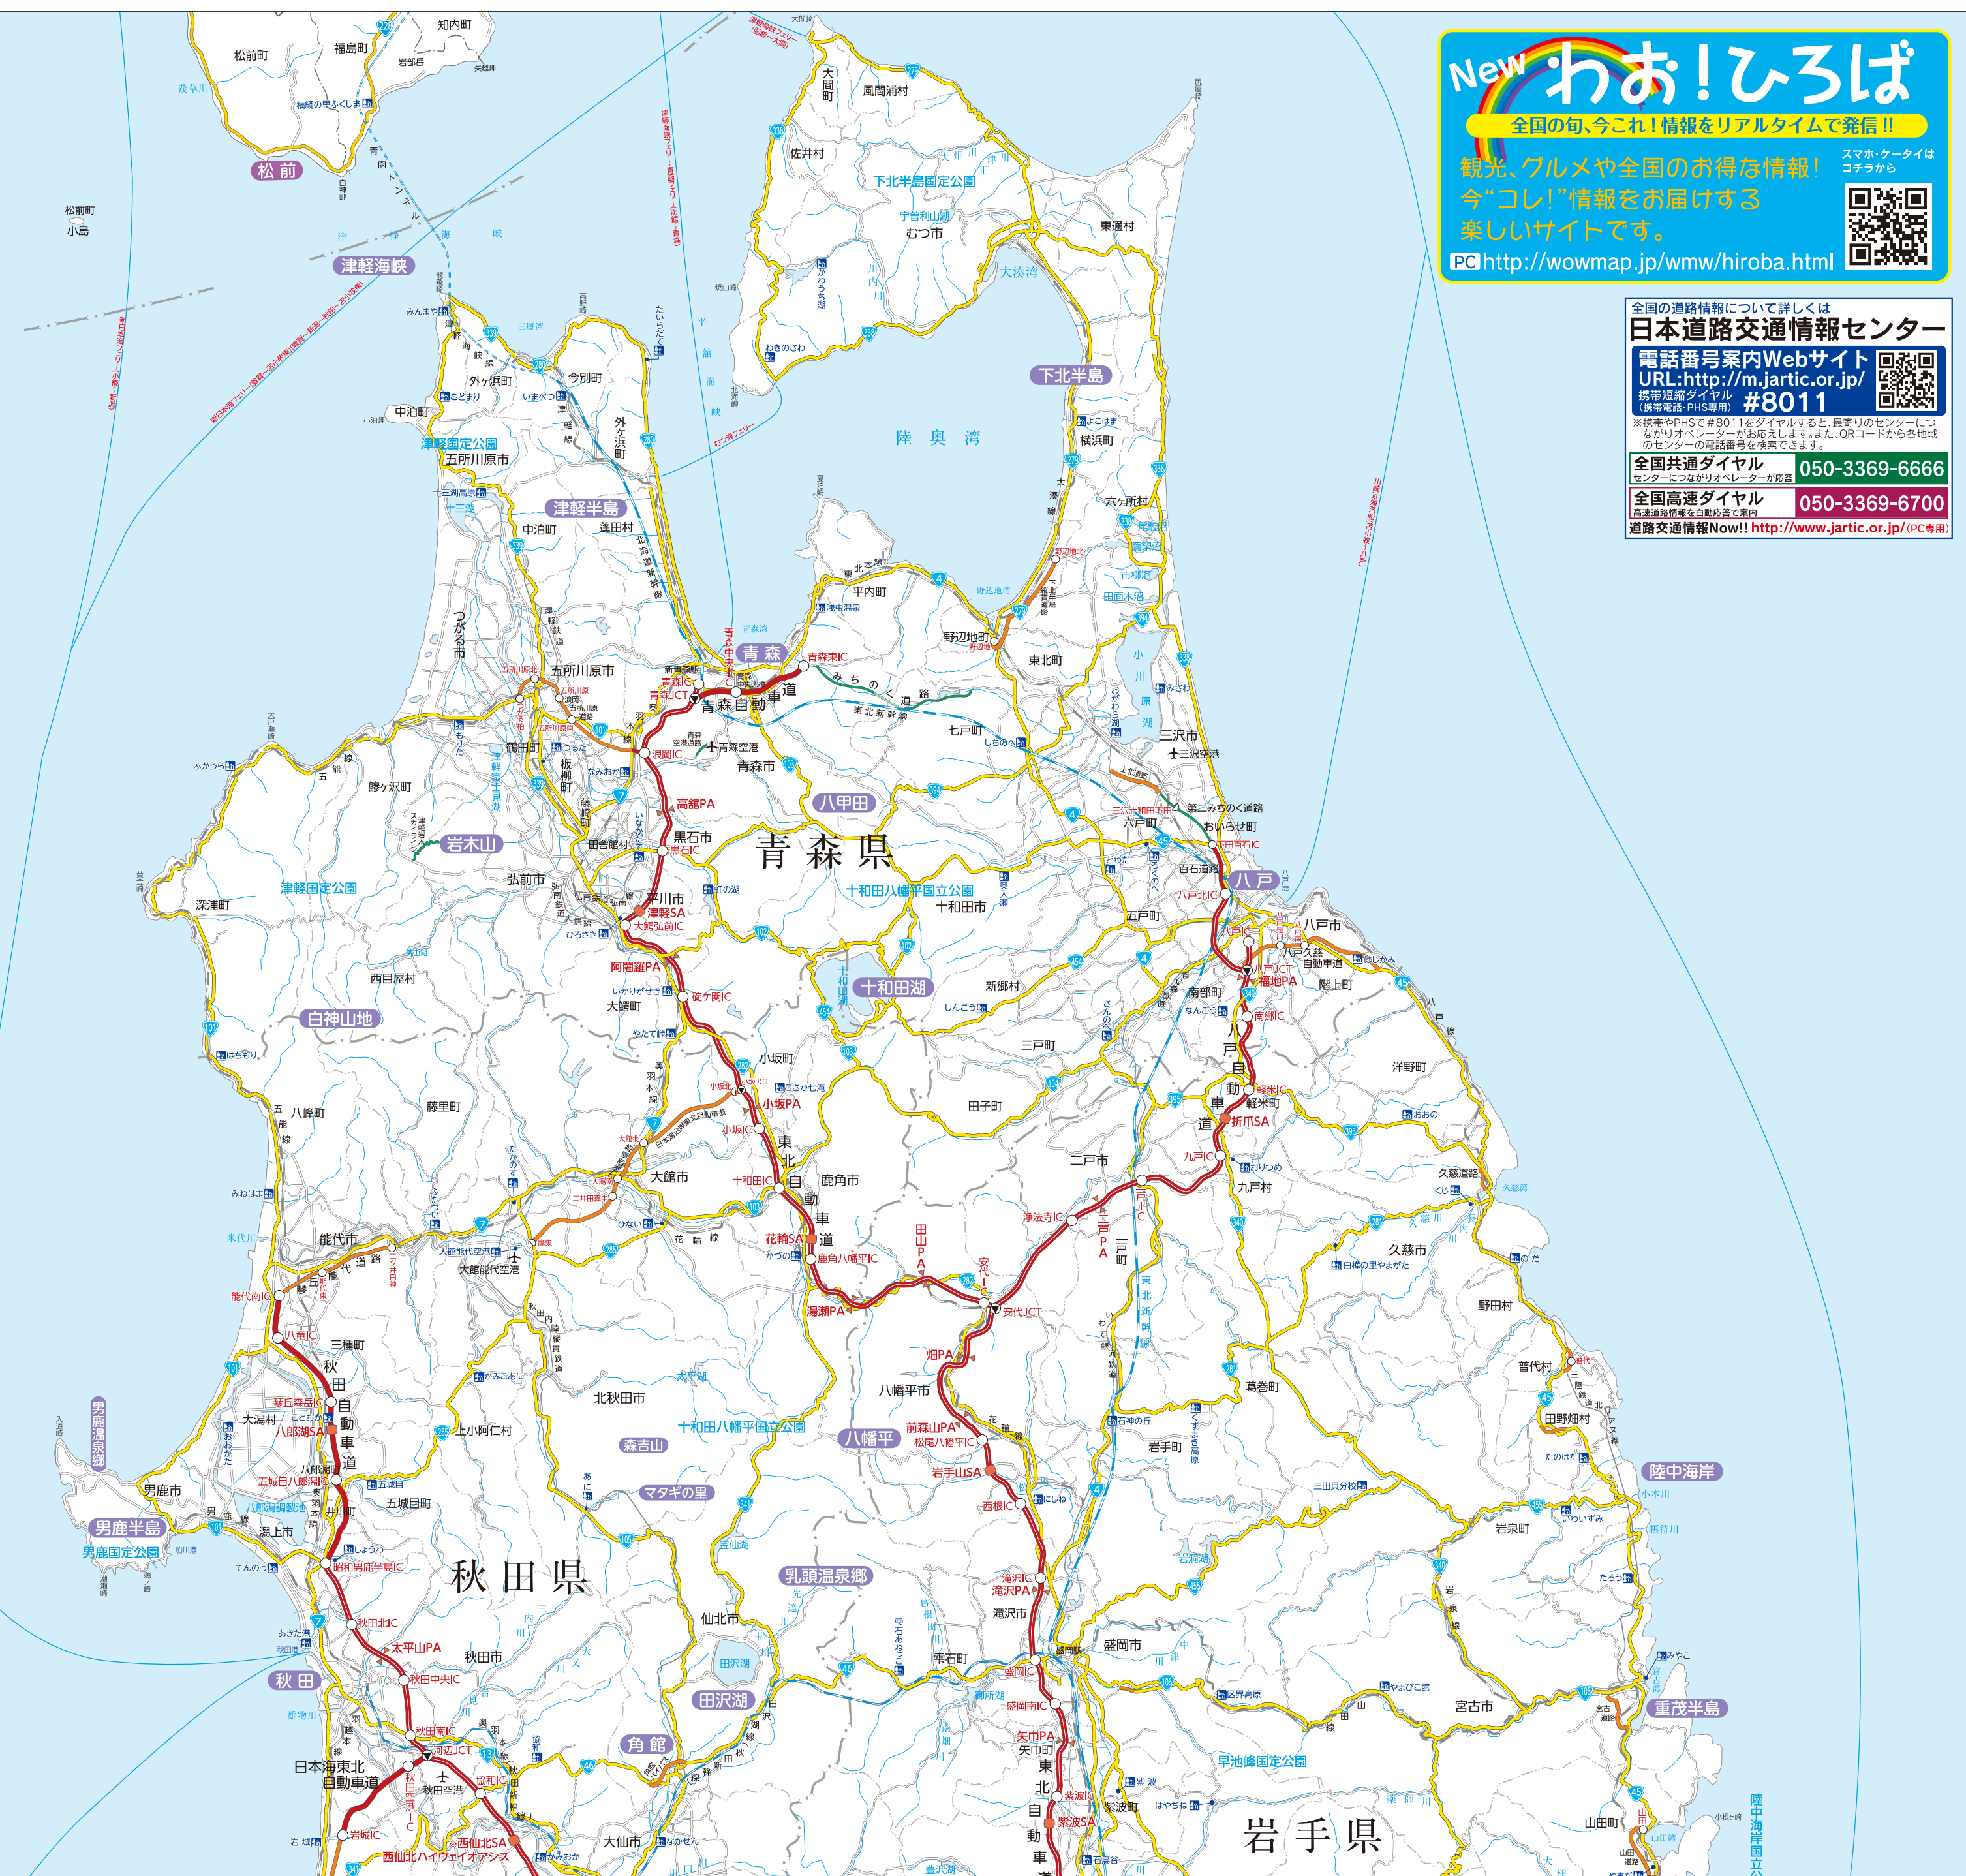

■稲庭うどん

有限会社 佐藤養助商店/湯沢市

一子相伝の製法を变えることなく正統の味を守り続ける佐藤養助の「稲庭干餛飩」。適度な歯ざわりとつるりとしたなめらかな食感をご堪能ください。

☑ 秋田県湯沢市稲庭町字稲庭229
☎ TEL.0183-43-2226

湯沢市食文化の逸品案内

■いぶりがっこ

株式会社 雄勝野きむらや/湯沢市

自然な風味にこだわり、保存料、着色料、酸化防止剤、調味料(アミノ酸等)は使用せず、古来伝承の技でつけ込みました。囲炉裏火の昔に想いをさせる、素朴な風味。いぶりがっこ本舗雄勝野きむらやの焼き火干し沢庵。ぜひ一度ご賞味ください。

☑ 秋田県湯沢市下院内字常盤町91
☎ TEL.0183-52-3650

秋田県湯沢市
みつけき
三関さくらんぼ
初見
こまちの産

JAこまち桜桃部会 JAこまちゆざわフルーツセンター TEL0183-79-2431
FAX0183-79-2158

New わお!ひろば
全国の旬・今これ! 情報をリアルタイムで発信!!

観光、グルメや全国のお得な情報!
今「コレ!」情報をお届けする
楽しいサイトです。

☎ <http://wowmap.jp/wmw/hiroba.html>