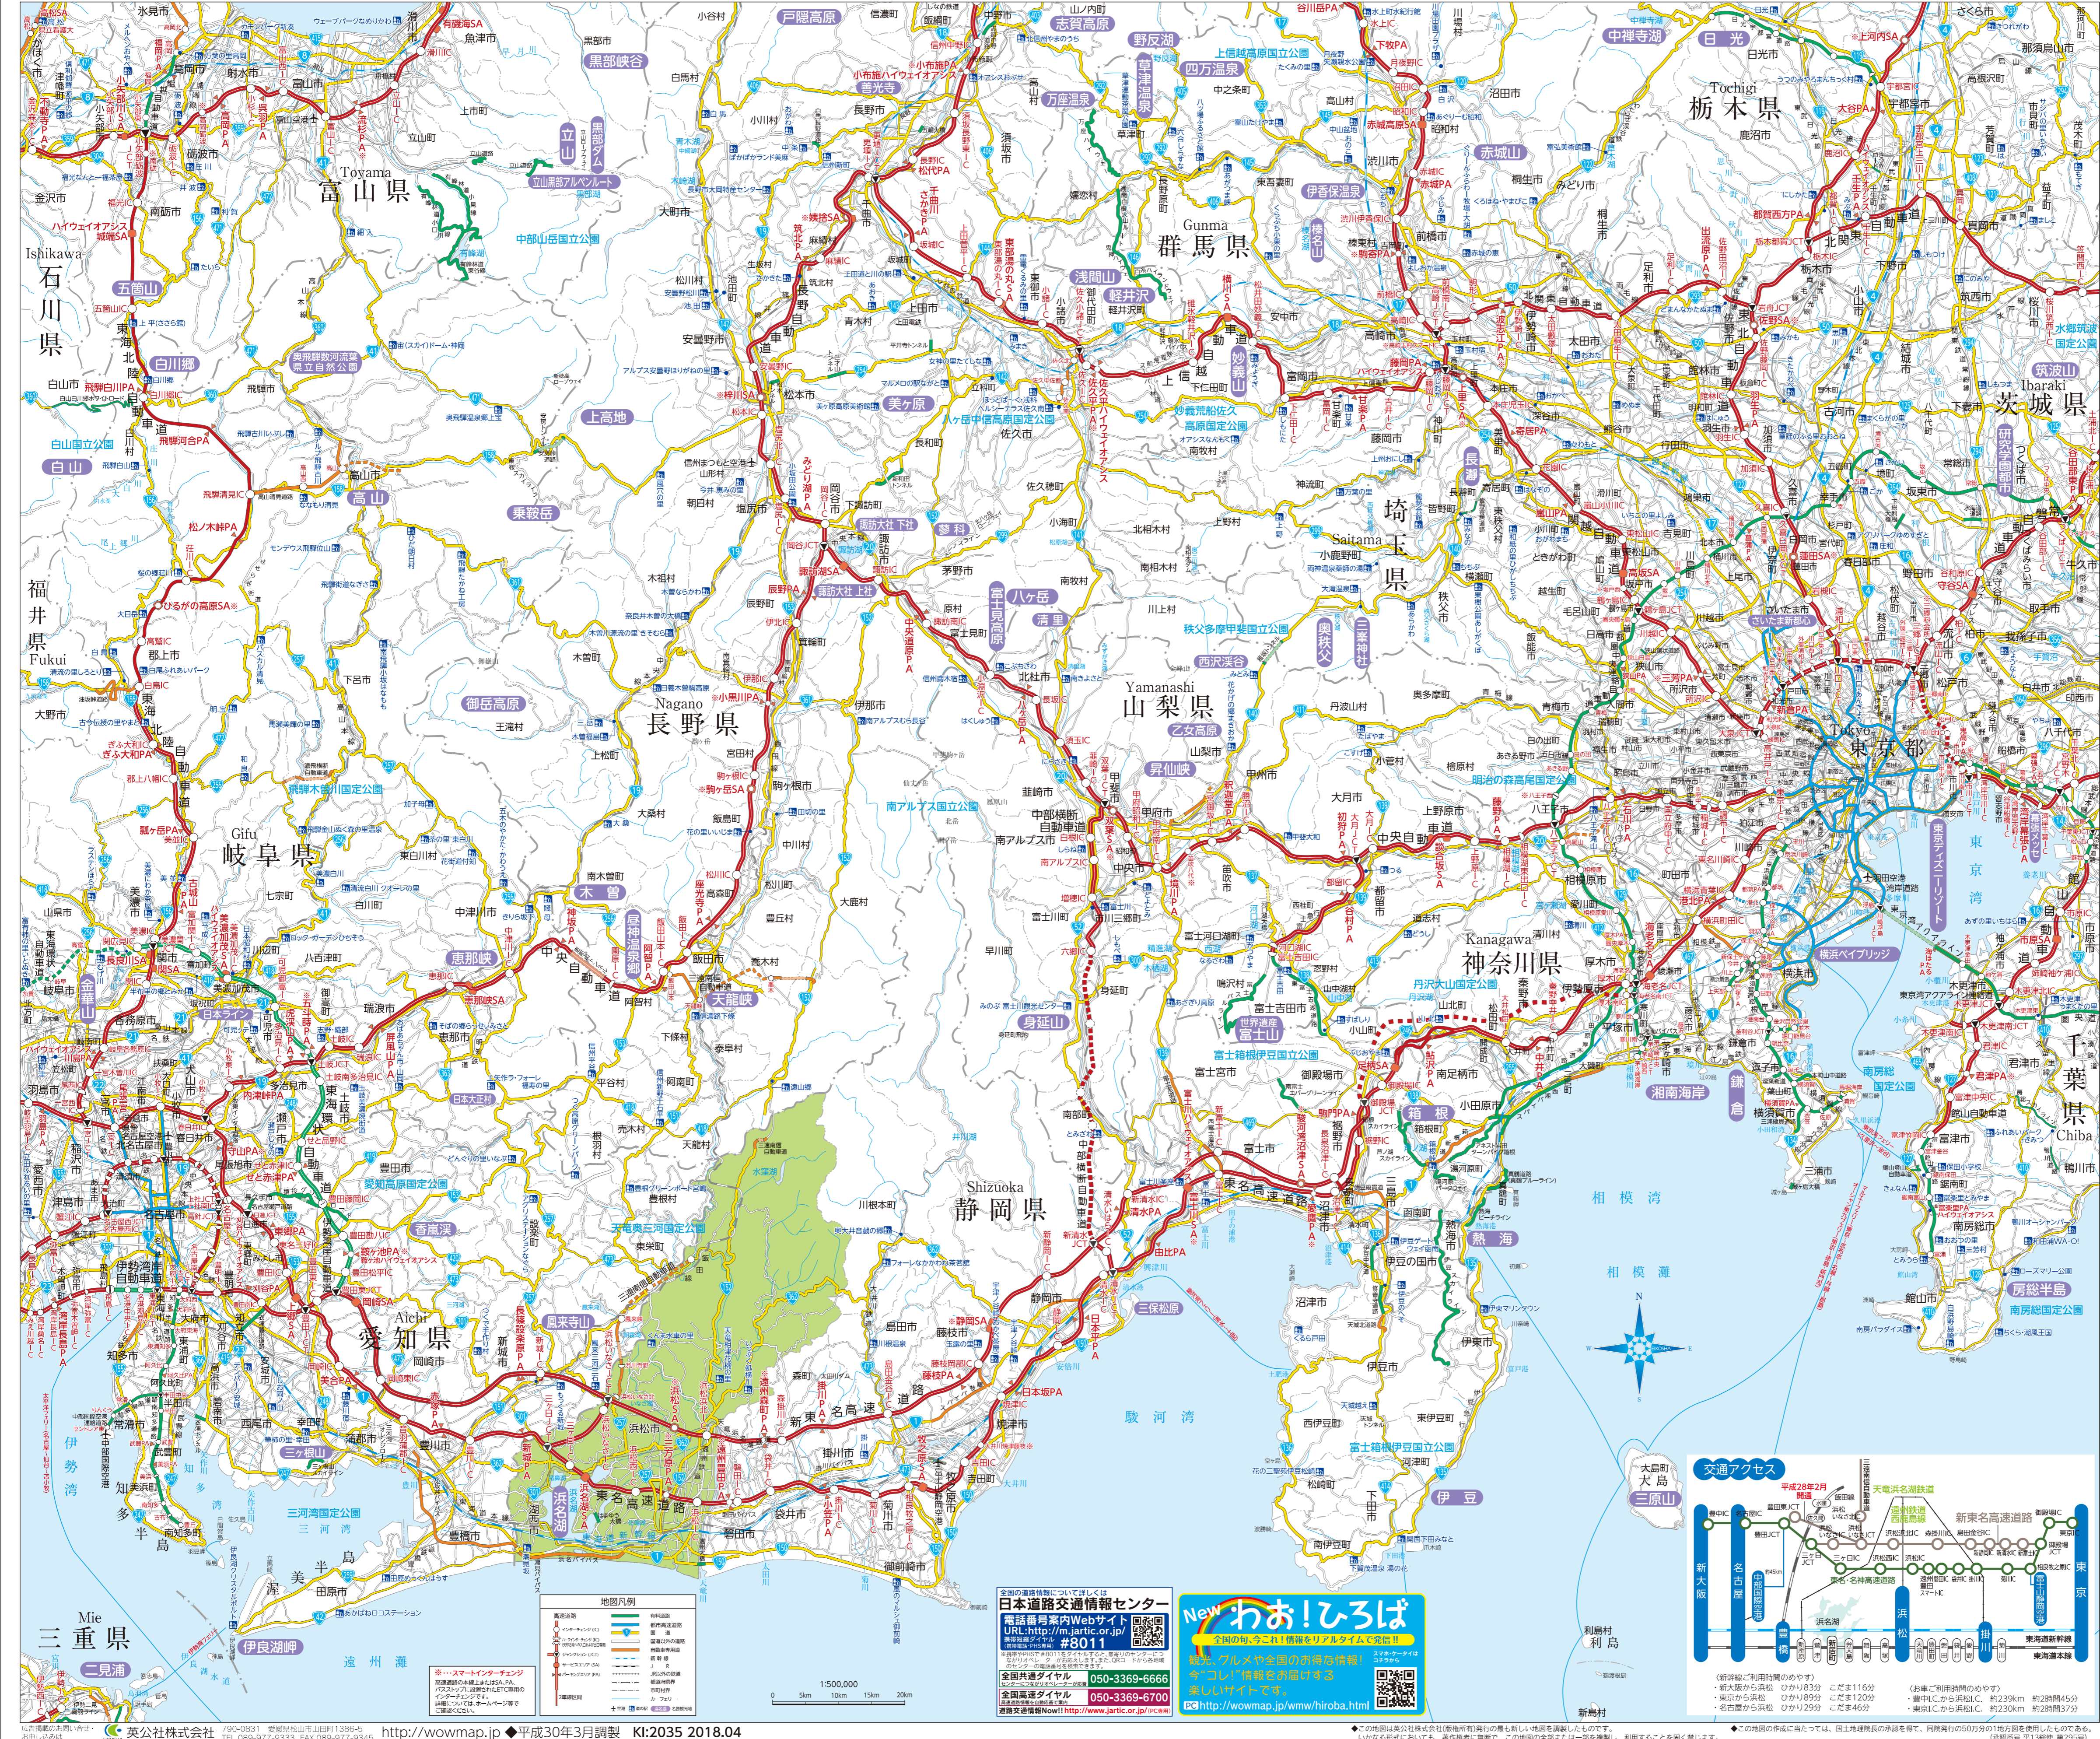

おでかけ前にまごころ。目的地の情報満載！
観光・歴史・自然・宿泊・グルメ・レジャー・カルチャーイベントなど
英公社株式会社 <http://wowmap.jp> [おまマップ] [検索]

静岡ステーション
キャンペーン
プレキャンペーン

SHIZUOKA Destination Campaign

キャンペーン期間 2019年4月16日(水)～6月30日(日)
プレキャンペーン期間 2019年4月11日(金)～6月30日(日)

浜名湖からはじまる新たな物語

海湖 (公財)浜松・浜名湖ツーリズムビューロー
静岡県浜松市中区緑沼100-1 ウツクステ浜松中央会館5F ☎053-458-0011
<http://hamamatsu-daisuki.net> 浜松 だいき 検索

かんざんじ ロープウェイ DC-6

かんざんじロープウェイの夕焼け空中散歩
夕陽を楽しむ絶景ツアー

暮れなずむ夕焼けと共に国内唯一の湖上を渡るロープウェイで天下の絶景を大鳥山展望台より鑑賞！
予約料/浜名湖リバーバス ☎053-487-2121

天電浜名湖鉄道 DC-6

洗って！ 回って！ 列車でGO!

まるで列車を洗える大きな洗車機の中へ！ 新車台での迫力の回転を、乗しながら体験！

洗車機体験 + 新車台車体験

天電浜名湖鉄道株式会社 ☎053-925-2276 受付時間 9:00～17:00

2019年大河ドラマ いだてん 放送決定！
～田畑政治ゆかりの地 浜松～

全国の道路情報について詳しくは
日本道路交通情報センター
電話番号案内Webサイト
URL: <http://m.jartc.or.jp/>
電話番号案内: ☎118
フリーダイヤル: ☎050-3369-6666
全国共通ダイヤル ☎050-3369-6700
道路交通情報Now!! <http://www.jartc.or.jp/> (PC閲覧)

New わおひろば

全国の今・ここ・未来の情報をリアルタイムで配信!

最新・リアルタイムの国内各地の
観光・グルメ・レジャー情報をお届けする
新しいメディアです。

QRコード: <http://wowmap.jp/www/hiroba.html>