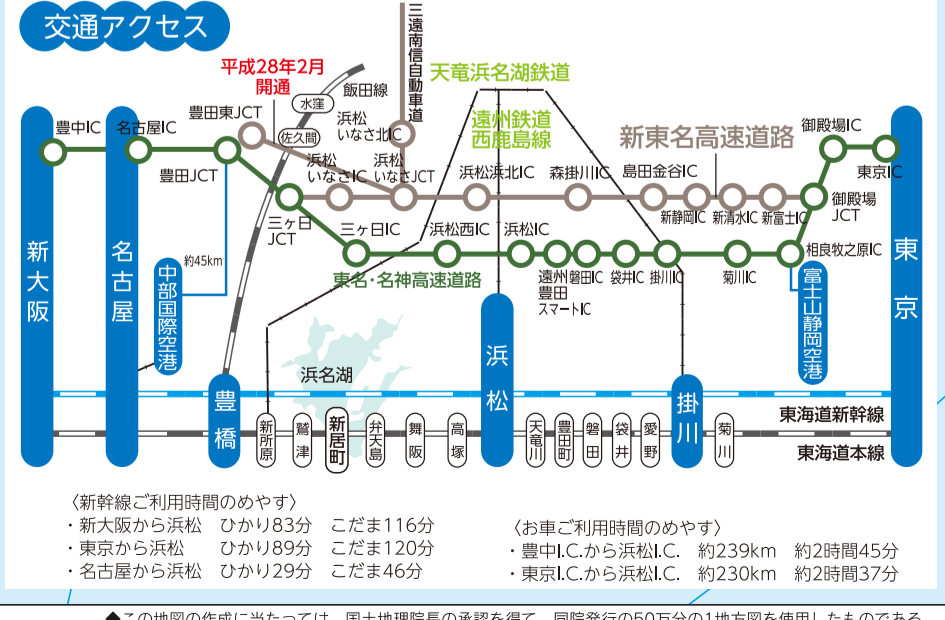

<http://hamamatsu-daisuki.net> 浜松 だいすき 検索

かんざんじ ロープウェイ DC-6

かんざんじロープウェイの夕焼け空中散歩 夕陽を楽しむ絶景ツアー

暮れなずむ夕焼けと共に国内唯一の湖上を渡るロープウェイで天下の絶景を大展望台より鑑賞!

要予約 / 浜名湖パルビル ☎053-487-2121

天電浜名湖鉄道 DC-6

洗って! 回って! 列車でGO!

まるごと列車を洗える大きな洗濯機の中へ! 転車台での迫力の回転を、乗車しながら体験!

予約制

洗車機体験 + 転車台乗車体験

天電浜名湖鉄道株式会社 ご予約・お問い合わせは ☎053-925-2276 受付時間 9:00~17:00

2019年大河ドラマ **いだてん** 放送決定!

~ 田畑政治ゆかりの地 浜松 ~

わお!ひろば

今今今! 情報をリアルタイムで発信!

メヤ全国のお得な情報! 情報をお届ける (ト)です。