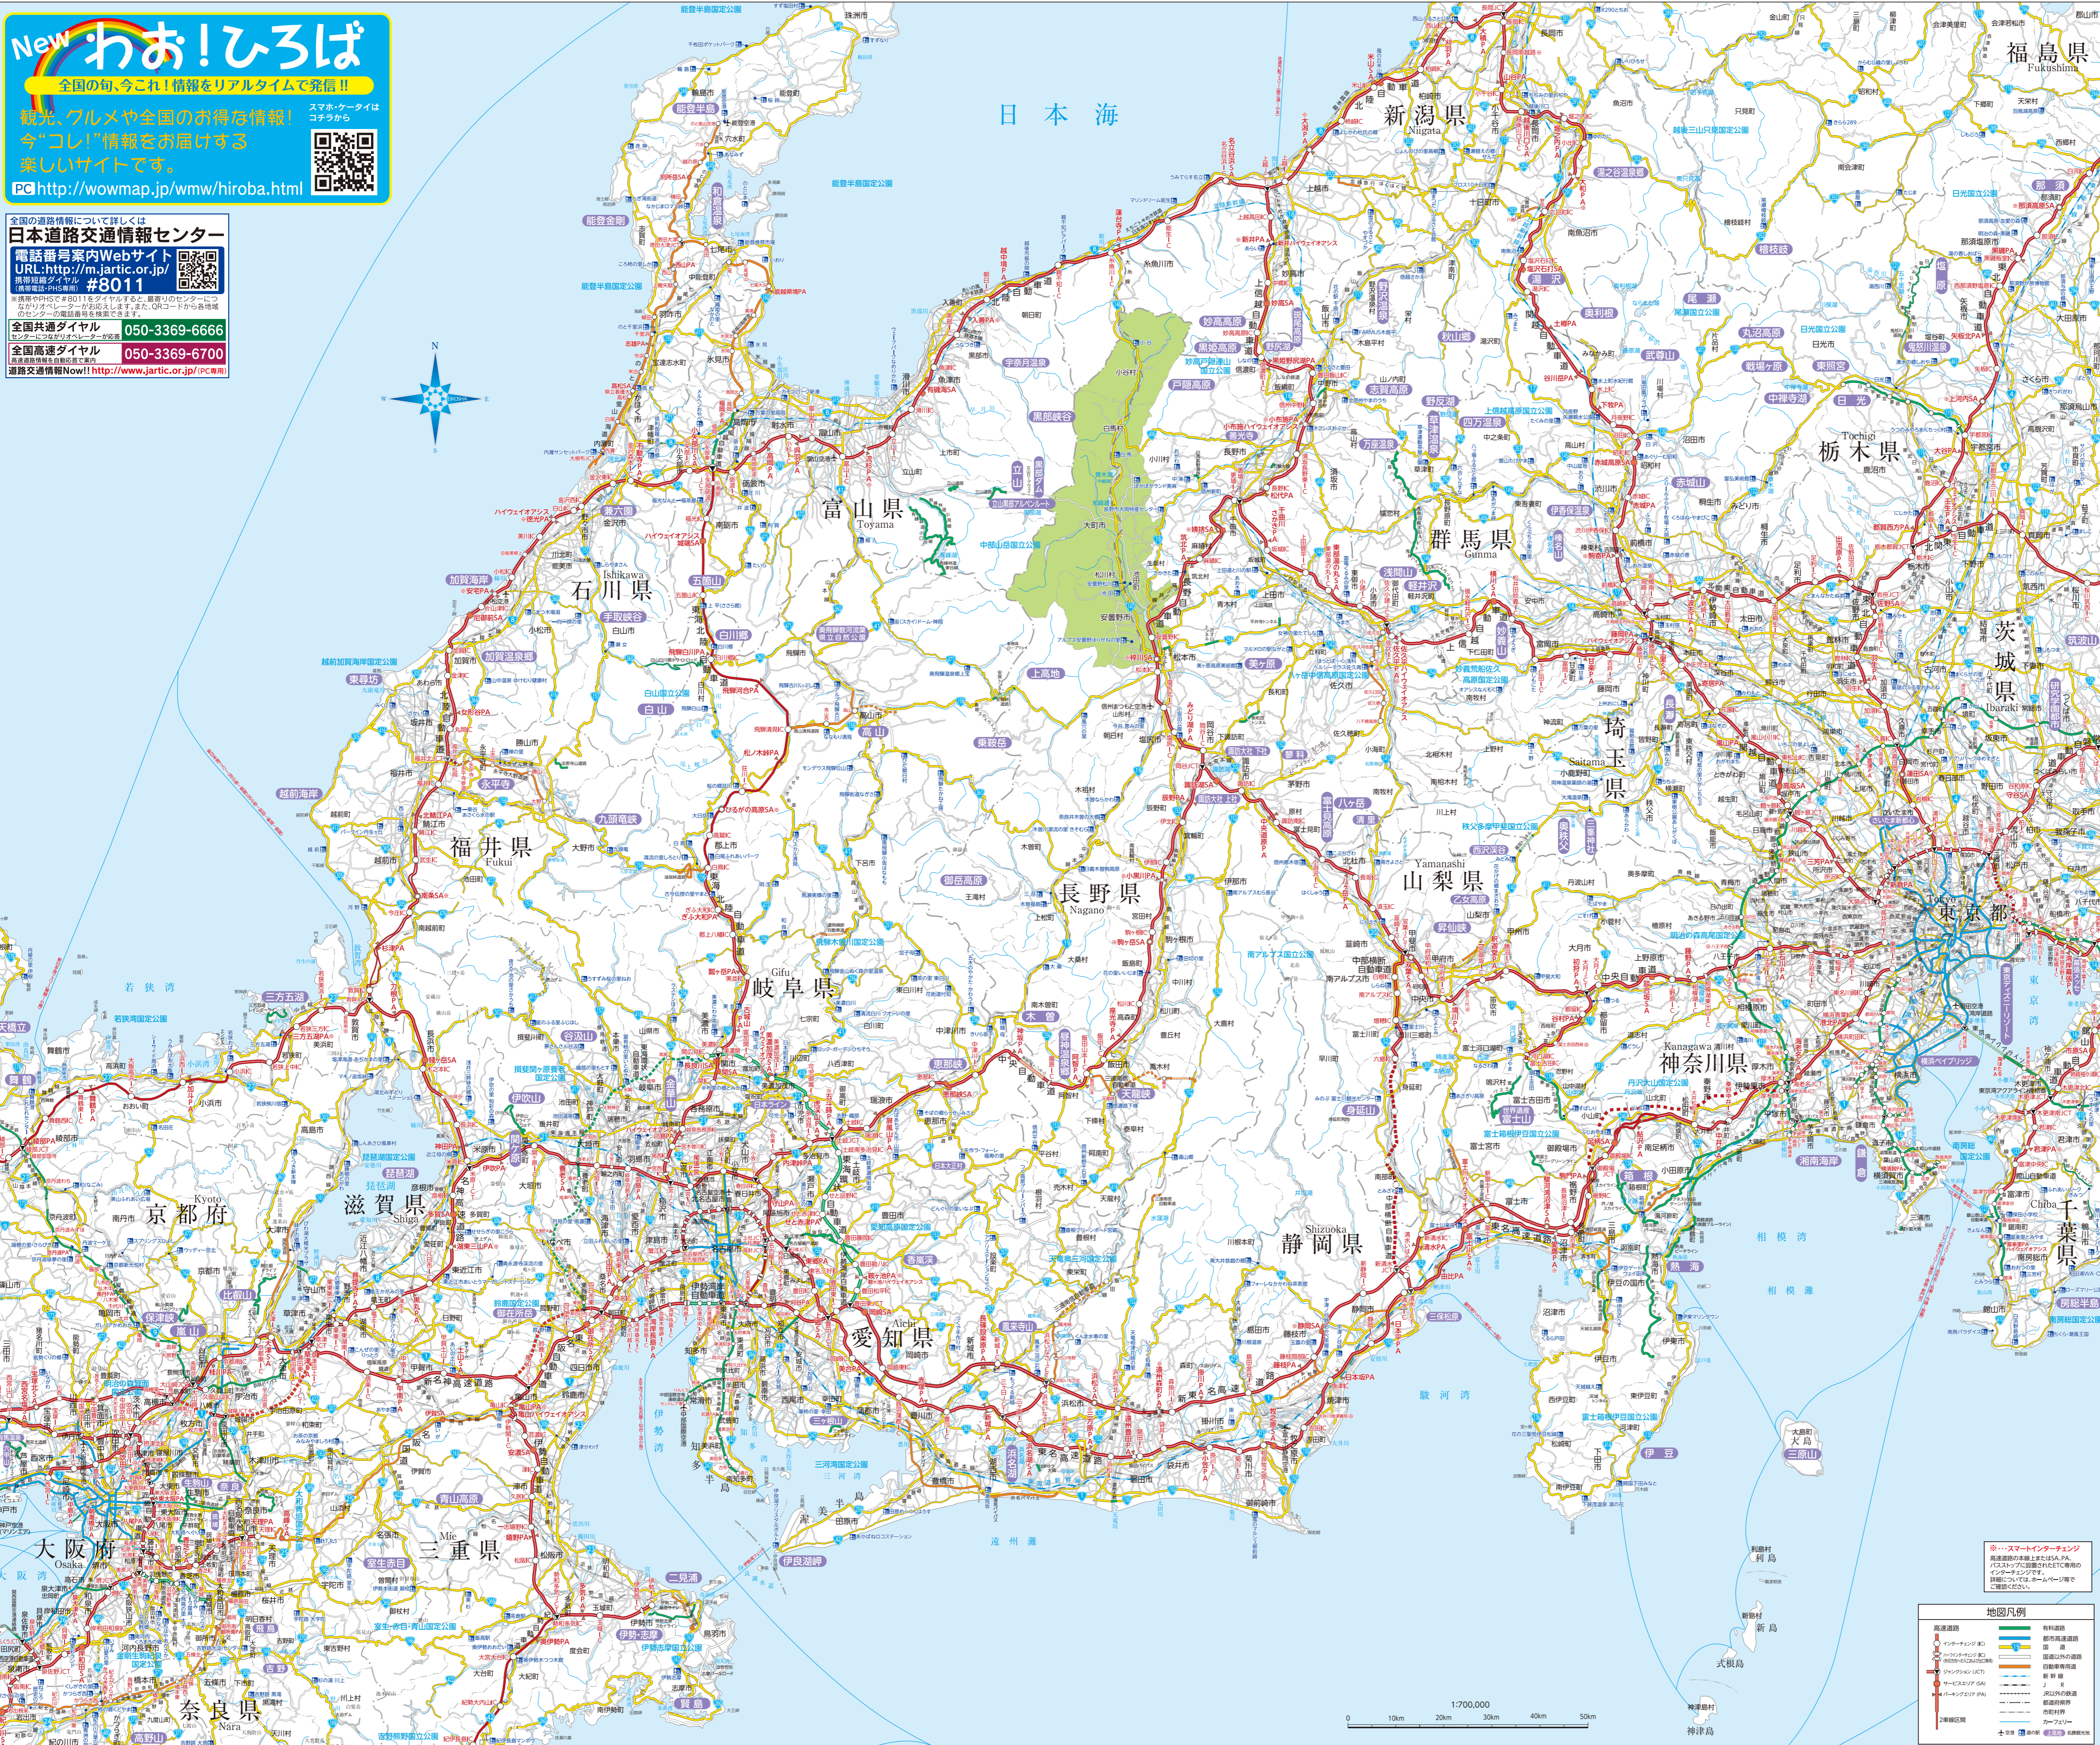

New わお!ひろば
 全国の旬、今これ!情報をリアルタイムで発信!!

観光、グルメや全国のお得な情報!
 今"コレ!"情報をお届けする
 楽しいサイトです。

QRコード
<http://wowmap.jp/wmw/hiroba.html>

スマートフォン・タブレットから
 コチラから

全国の道路情報について詳しくは
日本道路交通情報センター

電話番号案内Webサイト
 URL:<http://m.jartic.or.jp/>
 携帯電話ダイヤル
 #8011

全国共通ダイヤル 050-3369-6666
 全国高速ダイヤル 050-3369-6700
 道路交通情報Now! <http://www.jartic.or.jp/> (PC専用)

長野県 Highway Map 20

わお!ひろば 北アルプス・黒部・白馬
 中日本版 大町市・白馬村・小谷村 エリア

おでかけ前にまずコチラ。目的地の情報満載!
 観光・歴史・自然・宿泊・グルメ・レジャー・カルチャーイベントなど