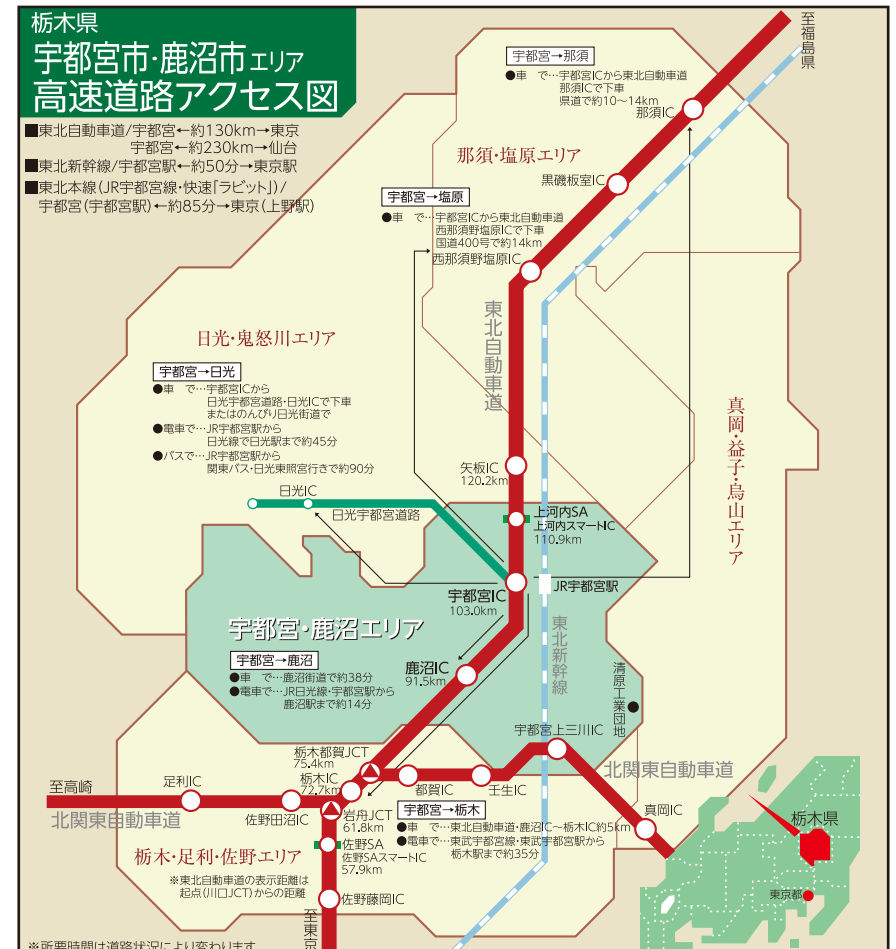

宇都宮 鹿沼・壬生
 09 栃木県
 うつのみや・かぬま・みぶエリア
 宇都宮市・鹿沼市・壬生町

多気山不動尊
 〒321-0343 栃木県宇都宮市下町5 6 3
 TEL 028-652-1488
<http://www.tagesan.com>

真言宗智山派 西方寺
 〒329-1112 栃木県宇都宮市上田原町1195番地
 TEL 028-672-0152

全国の道路情報について詳しくは
日本道路交通情報センター
 電話番号案内Webサイト
 URL: <http://m.jartic.or.jp/>
 電話番号 #8011
 全国共通ダイヤル 050-3369-6666
 全国高速ダイヤル 050-3369-6700
 道路交通情報Now! <http://www.jartic.or.jp/> (PC専用)

おでかけ前にまずコチラ。目的地の情報満載!

わお!ひろば
 全国の観光・グルメやお得な情報!
 今"コレ"情報をリアルタイムでお届けする便利なサイトです。

炭火焼肉 あつが
 鹿沼店 年中無休
 AM11:00~PM3:00 (L:02:30)
 PM3:30~PM10:30
 だかま和牛串焼き
 高品質・低価格
 丸ごと二頭買い
 だかまの味