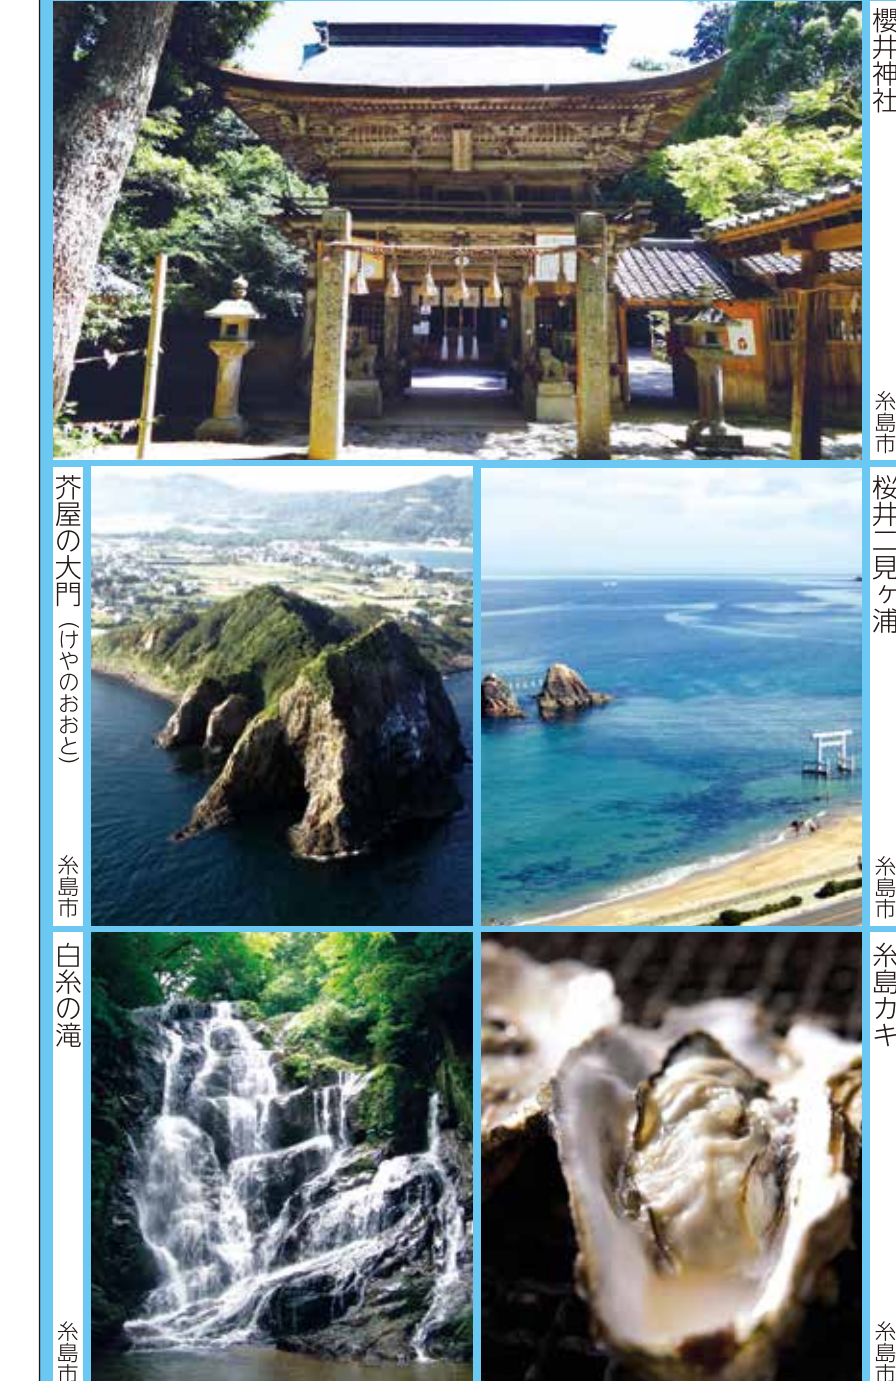

おでかけ前にまずコチラ。目的地の情報満載!
観光・歴史・自然・グルメ・レジャー・カルチャーイベントなど

わお! マップ
西日本版
http://wowmap.jp
わおマップ | 検索

40 福岡県
いとしまはんとうエリア
糸島市・福岡市西区

船越の糸島カキ
糸島市志摩 船越漁港内
地域で一番の収容人数で大型駐車場完備!
おいしい魚貝料理いろいろあるよ!
サイドメニューも豊富です!

船越のカキが食べられる牡蠣小屋