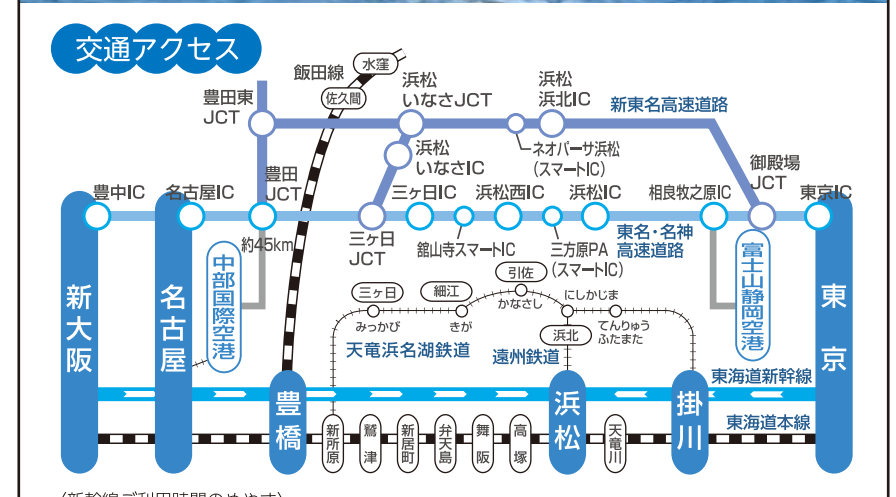

22 静岡県 Highway Map
浜名湖 Lake Hamana エリア

浜松市・湖西市/はままつし・こさいし

おでかけ前にもう一度。目的地の情報満載！
 観光・歴史・自然・宿泊・グルメ・レジャー・カルチャーイベントなど
<http://wowmap.jp>
 英公社株式会社 わおマップ 検索

若き日の徳川家康公が17年間過ごした浜松城。2020年、家康公の築城から450年を迎えます。

(公財) 浜松・浜名湖ツーリズムビューロー
<http://hamamatsu-daisuki.net> 浜名湖 だいき 検索

おでかけ前にもう一度。目的地の情報満載！
<http://wowmap.jp>
 わおマップ 検索

わお！ひろば
 全国の観光、グルメやお得な情報
 今「コレ」情報をリアルタイムでお届けする便利なサイトです。