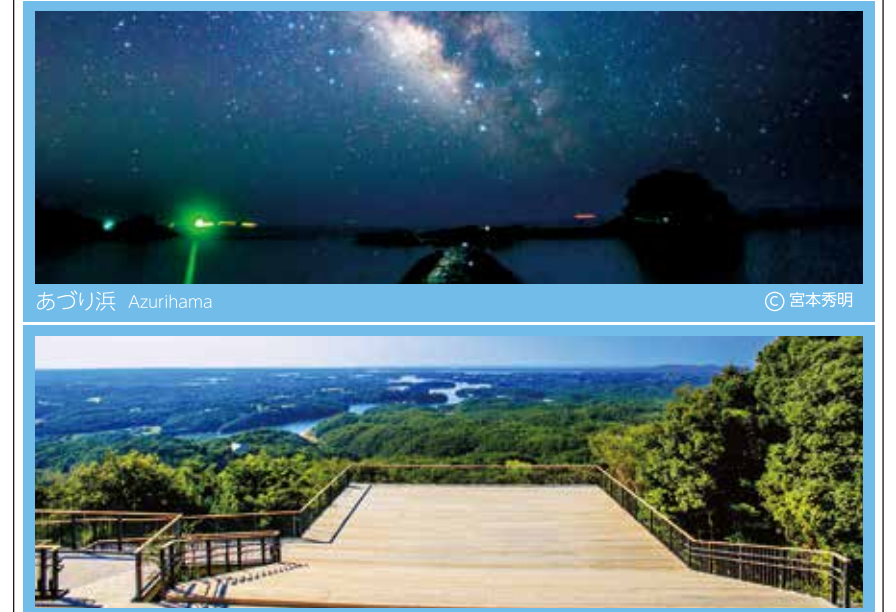

【海女×焼く×海鮮】
 本物の海女に会える海女小屋体験
 三重県志摩市志摩町結賀2279 TEL:0599-85-1212 <https://satoumian.com/>

伊勢志摩 近鉄リゾート
志摩スペイン村
 パレ・エパニオ 本物の志摩スペイン村 ひまわりの海

志摩オートキャンプ場
 三重県志摩市志摩町結賀2279 TEL:0599-85-6500 <https://www.azuri.jp>

陸の孤島で遊び尽くせ!!
 御座白浜に直結のグランピング施設と
 マリンアクティビティの融合施設。
LOXUNA
 LUXURY NATURAL CAMP
 三重県志摩市志摩町結賀878 ☎0599-77-7500