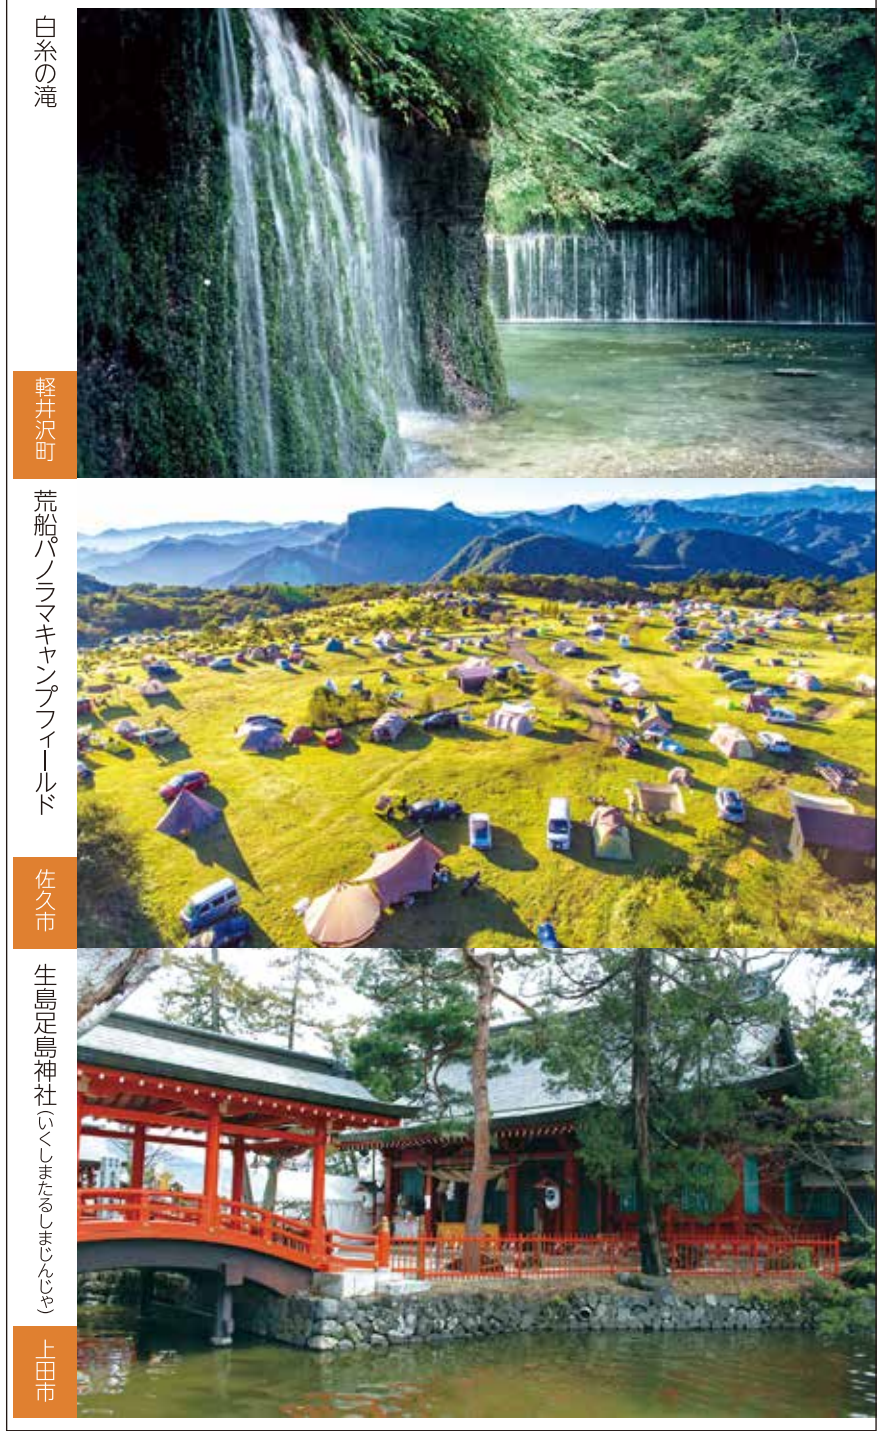

20 長野県
わお!マップ
Highway Map
中日本版
わおマップ
おでかけ前に必ずチェック。目的地の情報を満載!
https://wowmap.jp

佐久地方開拓の祖神を祀る古社
新海三社神社
田口の水に祀られるかぶる祖神様
JR小海線龍岡駅-白田駅東方1km
shinkaisensya-jinja.jp
佐久市田口宮ノ沢2394
TEL.0267-82-9651
TEL.0267-82-5162

三原山
Mt. ASAMA
三原山は標高2568mの活火山。
四季折々に変わる変化に富んだ雄大な姿が大きな感動を与えてくれます。

日本遺産構成文化財
生島足島神社
生島足島神社夏祭り開催中!
当社では6月30日から8月5日まで随時イベントを開催しています。
日程等の詳細内容は、下記ホームページを参照願います。

国土の大神 日本の真中
生島足島神社
延喜式内名神大社
長野県上田市下之中瀬町701 TEL.(0268) 38-2755 FAX.(0268) 39-1515
https://www.ikushimatarushima.com/