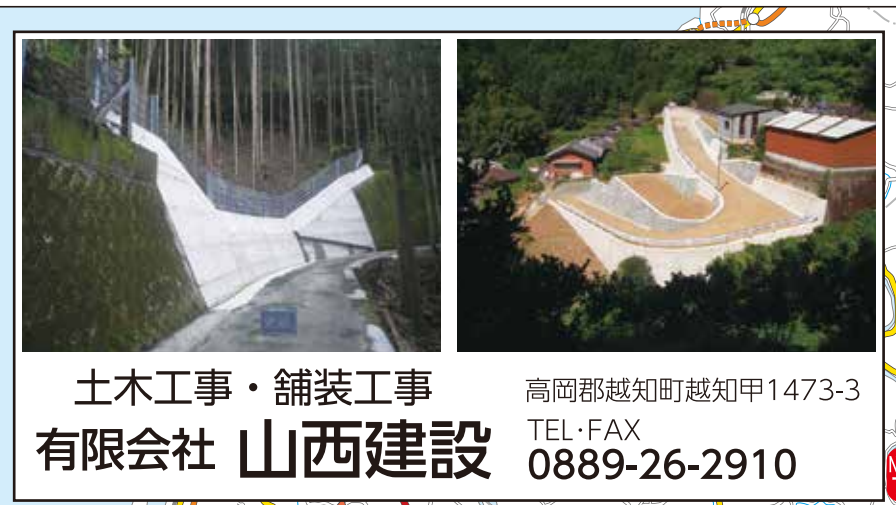

クロスアップ 越知町

横倉山自然の森博物館

浅尾沈下橋 (仁淀川)

コスモスマつり (宮の前公園)

越知町観光物産館 おち駅

牧野公園

青山文庫

旧浜口家住宅

佐川地質館

酒ギャラリー

土木工事・舗装工事 有限会社 山西建設

株式会社 佐川水道

安心・安全・快適 貸切バスの旅

元気なトマトで元気を上げる トマトハウスナカムラ

英公社株式会社 990-0331 愛媛県松山市山田1386-5 TEL:089-977-9333 FAX:089-977-9345 https://wowmap.jp ◆2023年12月1日調整 KI:2694 2024.01

英公社株式会社 https://wowmap.jp