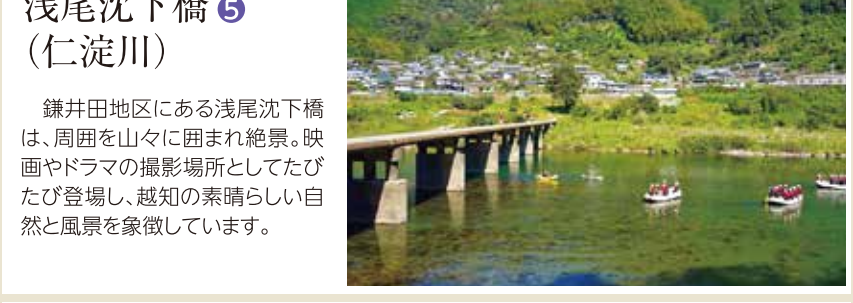

クロスアップ 越知町

横倉山自然の森博物館

浅尾沈下橋 (仁淀川)

コスモスマつり (宮の前公園)

越知町観光物産館 おち駅

牧野公園

青山文庫

旧浜口家住宅