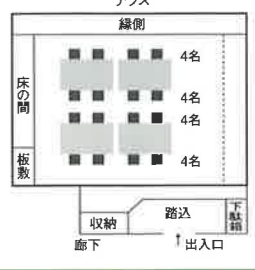

宴会

お料理のご案内
心をこめたおもてなし

面積:24畳+床の間
収容人数:
高楽テーブル方式 16名様
お膳方式 16名様

衣掛

面積:21畳+床の間
収容人数:
高楽テーブル方式 16名様
お膳方式 16名様

野坂

送迎用車配備 ●27人乗りマイクロバス 2台
●9人乗り乗用車 1台
先着順 10名様以上のご利用で承っております。

Hotel

明るい雰囲気のエントランスロビーが広がる正面玄関。

ロビーにもゆったりとした空間。
楽しい旅の思い出に花をさかせおくつろぎください。

駐車場のそこ此处で
華やかさを添えるバラ

屋外無料駐車場
220台収容
大型車も駐車可

総客室数**34室**(定員76名) ※全室禁煙となっております。

シングル18室・ツイン2室・バリアフリースイム1室

和室7室・和室Aタイプ4室

特別室 和室20畳1室・**特別室** 和洋室1室

シングル

18㎡のシングルルーム。
ゆとりある広さのお部屋でビジネスの疲れも癒せます。

ツイン

30㎡ツインルーム。
ゆとりある広さで、お二人の旅行に最適。

和室

10畳に広縁付のゆったりした部屋です。
気の合う仲間とのんびり…。

客室設備とアメニティ(お部屋により異なります)

全室無料高速Wi-Fi・液晶テレビ・ケーブルテレビチューナーを完備
冷暖房/バス/温水洗浄便座/冷蔵庫/電話/湯沸かしポット/お茶セット/
ボディーソープ/リンスインシャンプー/ハミガキセット/コットンセット/カミソリ/
ドライヤー/タオル/バスタオル/浴衣/スリッパ