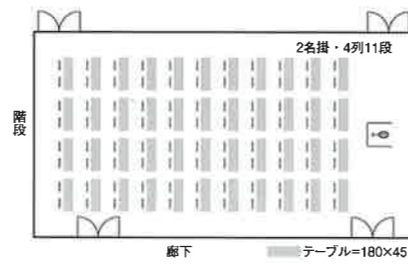

天筒

面積:63畳+床の間
 収容人数: 高桌テーブル方式 52名様
 お膳方式 48名様

伽羅

面積:40㎡ (5m×8m)
 収容人数: 高桌テーブル方式 28名様 フローリング床

気比

面積:175㎡ (16.5m×10.5m)
 収容人数: 椅子のみシアター/182名様
 円卓/9卓×8名 72名様
 スクール:88名様

松原

面積:85㎡ (8.2m×10.5m)
 収容人数: 椅子のみシアター/60名様
 円卓/4卓×8名 32名様
 スクール:30名様

若狭

面積:260㎡ (25m×10.5m)
 収容人数: 椅子のみシアター/最大247名様
 円卓/16卓×8名 128名様
 スクール:136名様

会議・宴会のご案内

ブライダル、各種宴会、パーティー、会議、研修、ご法要にご予算、ニーズに合わせて
 多様なメニューでご満足いくサービスをご提供致します。

ニューサンピア敦賀

〒914-0813 福井県敦賀市呉羽町2番地
 TEL.0770-24-2111 FAX.0770-24-2113