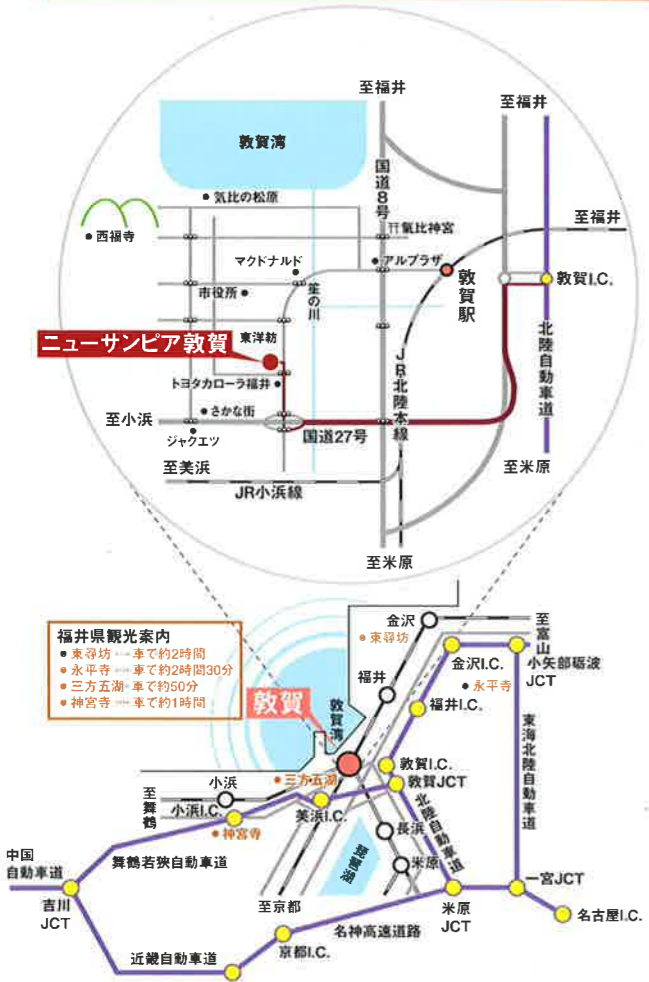

若狭

面積:260㎡ (25m×10.5m)
 収容人数: 椅子のみシアター/最大247名様
 円卓/16卓×8名 128名様
 スクール:136名様

会議・宴会のご案内

ブライダル、各種宴会、パーティー、会議、研修、ご法要にご予算、ニーズに合わせて
 多様なメニューでご満足いくサービスをご提供致します。

ニューサンピア敦賀

〒914-0813 福井県敦賀市呉羽町2番地
 TEL.0770-24-2111 FAX.0770-24-2113

敦賀I.C.からの道順

敦賀I.C.出る→小浜・舞鶴方面→バイパス→小浜→国道27号→高架側道降りて
敦賀市内 大津 右折200m

福井県観光案内
●東谷坊 →車で約2時間
●永平寺 →車で約2時間30分
●三方五湖 →車で約50分
●神宮寺 →車で約1時間

Access

電車でお越しの場合 JR敦賀駅(北陸本線・小浜線)前バス乗り場⑤⑥
(菅浜線/山・公文名線/若狭線/金山線)バス停より乗車、
「野神」バス停下車(約15分)。
または駅よりタクシーで(約10分)。
新幹線ご利用の場合 在来線ご利用の場合
東京～米原(ひかり) 2時間11分 名古屋～敦賀(特急) 1時間26分
東京～金沢(かがやき) 2時間31分 大阪～敦賀(特急) 1時間16分
新大阪～米原(ひかり) 36分 京都～敦賀(特急) 49分
米原～敦賀(特急) 27分
金沢～敦賀(特急) 1時間20分
車でお越しの場合 敦賀I.C.(北陸自動車道)→「小浜・舞鶴方面」へ
国道27号線(敦賀バイパス)経由して約10分。
お車の場合 東京から(東名高速～名神高速～北陸自動車道/敦賀I.C.) 457.5km
大阪から(名神高速～北陸自動車道/敦賀I.C.) 170.0km
名古屋から(名神高速～北陸自動車道/敦賀I.C.) 132.1km