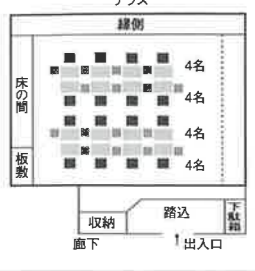

若狭

面積:260㎡ (25m×10.5m)
 収容人数: 椅子のみシアター/最大247名様
 円卓/16卓×8名 128名様
 スクール:136名様

会議・宴会のご案内

ブライダル、各種宴会、パーティー、会議、研修、ご法要にご予算、ニーズに合わせて
 多様なメニューでご満足いくサービスをご提供致します。

ニューサンピア敦賀

〒914-0813 福井県敦賀市呉羽町2番地
 TEL.0770-24-2111 FAX.0770-24-2113

和洋会席料理

4,500円より承ります
メニュー例
先付・八寸・椀物・お刺身・蒸し物・煮物・
焼き物・凌ぎ・肉料理・酢の物・お食事

和洋折衷パーティープラン

3,500円より承ります
メニュー例
冷製御魚料理・冷製御肉料理・お刺身・
凌ぎ・季節のサラダ・茶碗蒸し・温製御肉料理・
旬の海の幸・天麩羅・季節の炊き込み御飯・
フルーツ盛・デザート盛

法要会席

5,000円より承ります
メニュー例
先付・八寸・お刺身・凌ぎ・煮物・茶碗蒸し・
肉料理・天麩羅・酢の物・お食事・汁物・
香物・果物

宴会

お料理のご案内
心をこめたおもてなし

面積:24畳+床の間
収容人数:
高楽テーブル方式 16名様
お膳方式 16名様

衣掛

面積:21畳+床の間
収容人数:
高楽テーブル方式 16名様
お膳方式 16名様

野坂

送迎用車配備 ●27人乗りマイクロバス 2台
●9人乗り乗用車 1台
先着順 10名様以上のご利用で承っております。

Hotel

明るい雰囲気のエントランスロビーが広がる正面玄関。

ロビーにもゆったりとした空間。
楽しい旅の思い出に花をさかせおくつろぎください。

駐車場のそこ此处で
華やかさを添えるバラ

屋外無料駐車場
220台収容
大型車も駐車可

総客室数**34室**(定員76名) ※全室禁煙となっております。

シングル18室・ツイン2室・バリアフリースイム1室

和室7室・和室Aタイプ4室

特別室 和室20畳1室・**特別室** 和洋室1室