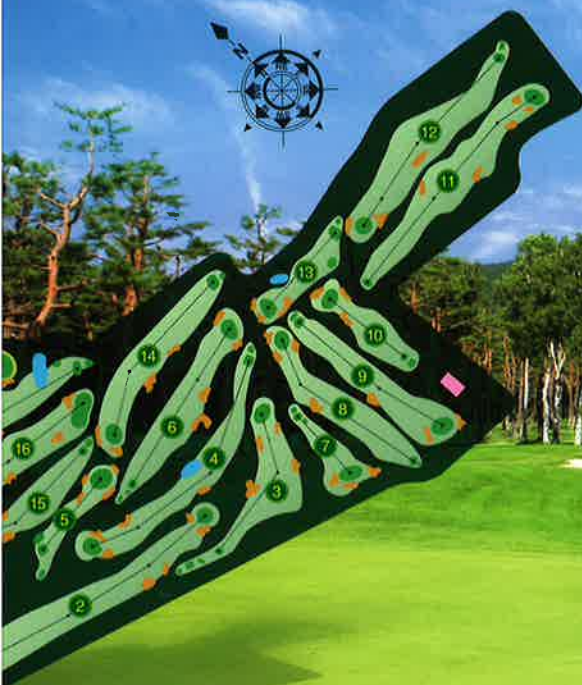

雄大な中央・南アルプスを望む風格と躍動の 36 ホール、チャンピオンコース。

白  
Shirakaba  
course  
樺

1984年日本女子プロゴルフ選手権大会が開催された  
3 hole

白樺コース 2hole

白樺コース 10hole

白樺コース

Hole No.	H/CP	Distance		Par
		Back Tee	Reg Tee	
1	5	443	421	4
2	7	210	200	3
3	17	421	400	4
4	15	344	325	4
5	1	618	591	5
6	13	221	203	3
7	11	427	396	4
8	9	552	536	5
9	3	459	440	4
Total	Out	3,695	3,512	36

YARDS

夏季平均気温  
22度～25度という  
北海道並の爽やかさ。

- 白樺コース par72/7,108y
- 唐松コース par72/6,584y

唐

Karamatsu  
Course

松

唐松コース

Hole No.	HCP	Distance		Par
		Back Tee	Reg Tee	
1	9	350	330	4
2	1	612	584	5
3	5	384	372	4
4	3	530	513	5
5	17	206	173	3
6	11	383	364	4
7	7	165	149	3
8	15	361	349	4
9	13	350	336	4
<b>Total</b>	<b>Out</b>	<b>3351</b>	<b>3170</b>	<b>36</b>
YARDS				

唐松コース 6hole

唐松コース 1hole

中央アルプス駒ヶ岳ロープウェイ

木曾妻籠宿