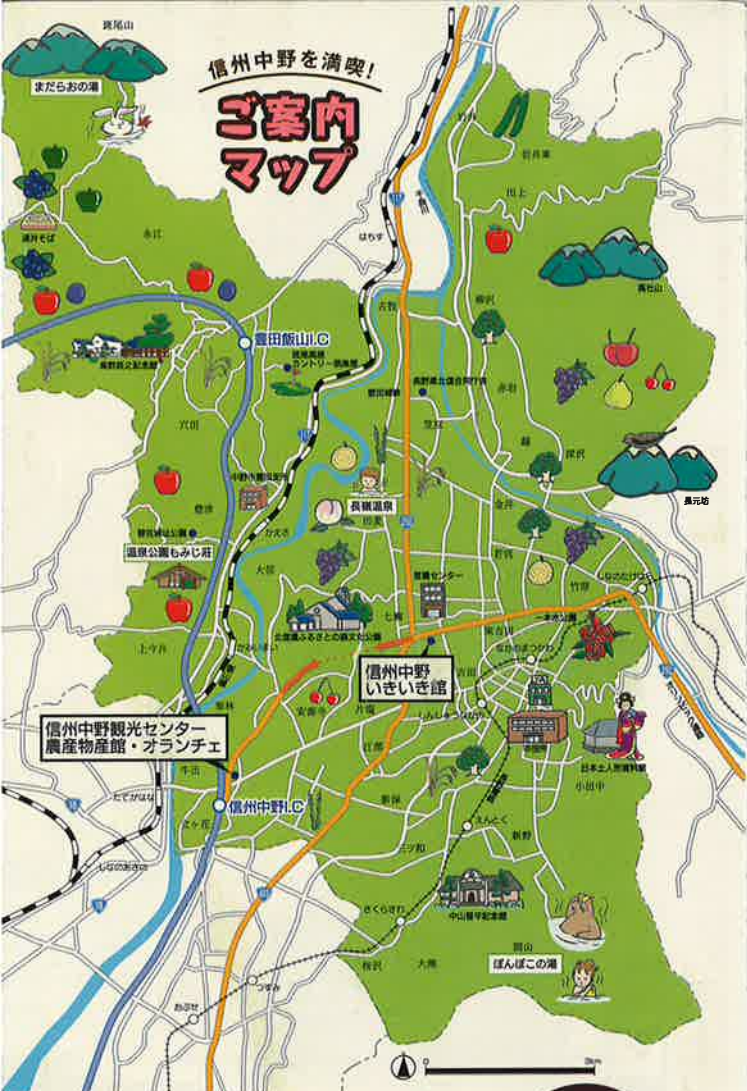

※写真はイメージです。

斑尾山

まだらおの湖

信州中野を満喫!

ご案内 マップ

信州中野観光センター
農産物産館・オランジェ

信州中野
いきいき館

オランジェ