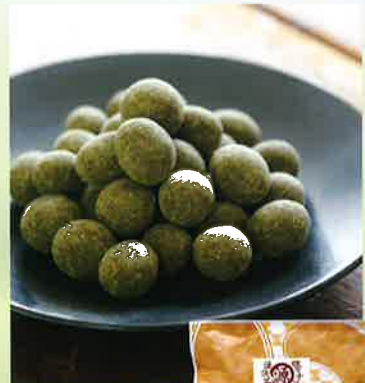

四万十川源流茶
上級煎茶

5 1,200円(税込)
内容/100g
四万十川源流で育った一番茶。上品な香りと旨みをお楽しみください。

四万十川源流茶 親子茶

10 980円(税込)
内容/300g
一番茶の新芽と親葉を摘んだ、さっぱりした味わいの茶。お食事中に合います。

四万十川源流茶 お試しパック

お試しシリーズ
14 煎茶 内容/2g×2p
15 土佐炙茶 ほうじ茶 内容/2g×3p
16 水出し冷茶 内容/10g×1p
各150円(税込)
四万十川源流茶のシリーズを、ちょっとお試しいただきたい方に。お土産や、外出先への持ち運びにも喜ばれています。

四万十川源流茶
煎茶ティーバッグ1煎用

6 800円(税込)
内容/2g×20P
一番茶を1煎ティーバッグにしました。気軽に上品な味をお楽しみいただけます。

四万十川源流茶 粉茶

11 500円(税込)
内容/160g
粉の部分を集めて作りました。お食後などに洗みを楽しみたい方へ。お茶こしを使ってお召しあがりください。

四万十川源流茶 ほうじ茶

「土佐炙茶」認定のほうじ茶です。香ばしさの中にも深い味わいが人気。様々なシーンでお楽しみいただけます。

四万十川源流茶 水出し冷茶

12 680円(税込)
内容/10g×15p
13 1,200円(税込)
内容/10g×30P
親子茶をティーバッグにしました。1ℓの容器で水出しが簡単に作れます。冬はホットもOK。

みるく豆 ほうじ茶

17 500円(税込)
内容/80g
落花生のまわりを、薫り高いほうじ茶でぐるみ、みるく風味に仕上げました。甘すぎない大人の味が人気です。

みるく豆 緑茶

18 500円(税込)
内容/80g
落花生のまわりを、良質なかぶせ茶でぐるみ、みるく風味に仕上げました。つつい止まらない美味しさです。

ギフト用箱入り茶小
(上級煎茶)

19 リーフタイプ・ティーバッグ
2,400円(税込) 内容/50g、2g×15P
かわいい和柄のなつめ缶に一番茶をお詰めしました。お手土産に最適。

ギフト用箱入り茶1缶入り
(上級煎茶)

20 ティーバッグ(1煎用)
1,200円(税込) 内容/2g×15P
21 リーフタイプ
1,200円(税込) 内容/50g
かわいい和柄のなつめ缶に、一番茶をお詰めしました。

ギフト用箱入り茶(上級煎茶)

22 2缶入(リーフタイプ1缶+ティーバッグ1缶)
2,980円(税込) 内容/100g、2g×20P
23 3缶入(リーフタイプ2缶+ティーバッグ1缶)
3,980円(税込) 内容/100g×2本、2g×20p
津野山の一番茶を贅沢にお楽しみいただけるセットです。ギフトに最適。

四万十川源流茶パウダー

「ほうじ茶」

24 980円(税込) 内容/40g
一番茶を使用。炒りたて茶葉をパウダー加工しており、豊かな香りと味に深みがあります。お菓子作り、ほうじ茶ラテなどにお使いください。

「かぶせ茶」

25 980円(税込) 内容/40g
一番茶に覆いをして育てたもので、煎茶よりも色鮮やかで、渋みが少なく甘み強いのが特徴。お菓子づくりはもちろん、天ぷら用の茶塩や、焼酎水割に混ぜるなど様々なものに活用できます。

ビール+かぶせ茶パウダーで「津野山ビール」

後口にお茶の香りがふわりと漂い、さっぱりとした飲み口とまろやかな味わいで大好評！
四万十川源流の風薫るピエアカクテル！
ホテルや飲食店にご好評いただいております。

四万十川源流点

全長19.6kmの長さを誇る、日本最後の清流と呼ばれる四万十川の源流点が津野町にあります。