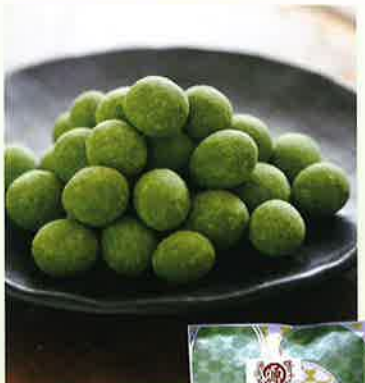

四万十川源流茶 水出し冷茶

12 680円(税込)
内容/10g×15p
13 1,200円(税込)
内容/10g×30P
親子茶をティーバッグにしました。1ℓの容器で水出しが簡単に作れます。冬はホットもOK。

みるく豆 ほうじ茶

17 500円(税込)
内容/80g
落花生のまわりを、薫り高いほうじ茶でぐるみ、みるく風味に仕上げました。甘すぎない大人の味が人気です。

みるく豆 緑茶

18 500円(税込)
内容/80g
落花生のまわりを、良質なかぶせ茶でぐるみ、みるく風味に仕上げました。つつい止まらない美味しさです。