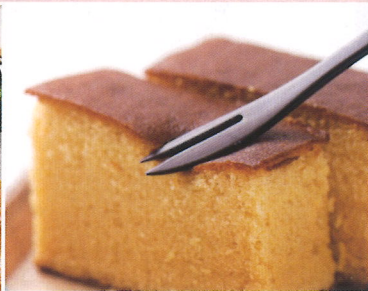

気持ち伝わる母の日限定ギフト

竹かご風呂敷  
和菓子セット  
竹

★全国菓子博覧会 名誉総裁賞受賞★  
福井銘菓 元祖かにパイ

福井県産卵使用 しっとり釜出しカステラ

★全国菓子博覧会 無監査賞受賞★  
愛らしい素朴な福菓子 伝統銘菓 豆らくがん

あんこたっぷり! 当店自慢の  
どら焼き(ノーマル・羽二重餅・栗・福井梅)

福を呼ぶ  
銘菓セット

セット内容  
羽二重餅(プレーン・きなこ・昆布)  
羽二重がさね抹茶つつみ豆らくがん