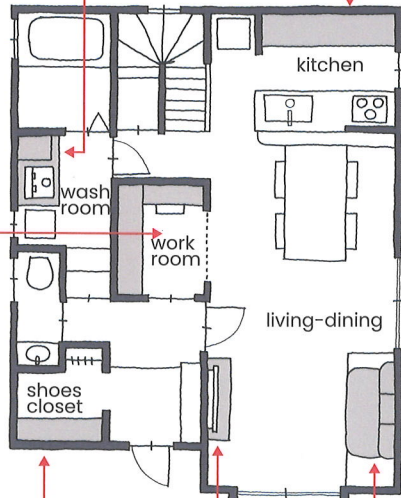

お店に売っている家具をそのまま選ぶのではなく、お客さまの暮らしによりそった、サイズもカタチも自由な「家具づくり」。

low table

clock

desk & chair

TV-board

dining table

solid wood

# お部屋づくりのお悩みにおこたえします。

お部屋の中のお悩みや必要な家具は人それぞれです。長年の経験と知識を生かしてお客さまのご要望にこたえられるよう、まずはお客さまの声に耳を傾けます。

「洗面台を無垢の木にしたい」というご要望。ガラス塗料を塗布することで水回りでも安心してお使いいただけます。

ワークルールの棚とカウンターデスク。パソコン作業をしたり、ゆっくり本を読んだり、宿題をしたり。それぞれが色々置けるように棚を沢山作りしました。

それまでは買い足し、買い足しの食器棚が並んでいたのが統一感がなく、使い勝手も満足がいかなかったお客さま。後からでも『備え付け家具』のような、暮らしにピッタリの食器棚を作ることができます。

お部屋のイメージを一体化させたいということから、作りつけの台にソファを埋め込みました。新築の場合、設計の段階でご相談いただくと可能性がひろがります。

シューズコレクターのお客さまには、靴を沢山並べられるような棚を取り付けました。

壁掛け式のテレビに合うように、普通のテレビボードより高さのあるものに。テレビとボードのバランスがとれました。

店舗には家具ご相談カウンターもあります。

ご相談から設計・お見積りは無料です。ぜひお気軽にご相談ください。お部屋の図面をご用意いただくと、より具体的なご提案ができます。まずはメールでのお問合せから→

メール

info@hidacolle.com

温もりを感じる  
飛驒の手仕事。

思わず手にとってしまうほど心惹かれるクラフト作品と出会う場所。飛驒の豊かな自然の中で丁寧に作りあげられた作品には、唯一無二の個性と温かみがあります。飛驒の手仕事、日々の彩りになりますように。