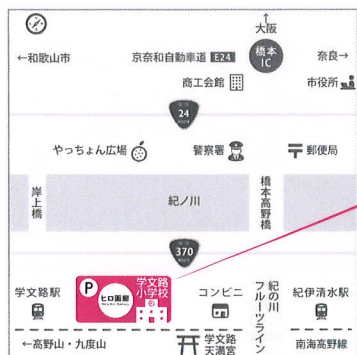

※日程・内容は変更となる場合、休廊日を挟む場合がございます。あしからずご了承ください。
ご来場の際は事前にご確認のほど何卒お願いします。

グラハム・クラーク展 (絵画)

橋本康彦展 (彫刻)

齋藤悠紀展 (絵画)

坪内好子展 (絵画)

about us

ヒロ画廊は1997年に和歌山県橋本市学文路に、絵画を中心とした美術品販売の画廊として創業しました。代表の廣畑政也は、40年前に美術商の業界に入り、1997年に独立し、2023年に画廊を開廊して26年を迎えました。のどかなこの地で四半世紀に渡り画廊を維持出来ているのも、画廊を迎えて下さった地域の皆さま、情熱を持って作品を制作する作家の方々、そしてご愛顧を賜りましたお客さま方のおかげです。培った経験と信頼のもと、皆さまの日常をより豊かに出来る作品をご紹介します、お役に立てますよう努めてまいります。

access | contact

〒648-0043 和歌山県橋本市学文路 861
美術品商 和歌山県公安委員会許可 第 651010000372 号

tel. 0736-32-8320
URL hiro-gallery.com
検索 ヒロ画廊 橋本市

hiroartgallery #本日の一点
京奈和自動車道・橋本ICより10分
駐車場あり 駐車場から画廊まで徒歩1分
南海なんば駅より南海高野線・学文路駅まで60分
学文路駅より東へ徒歩10分
最寄り主要駅・橋本駅よりタクシーが出ています
乗車時間 約10分

△2020年より、お客様専用駐車場を国道沿いに新設しています。直近のご来場が2019年以前のお客様におかれましては、ご来場時にご確認をご利用を何卒お願いします。