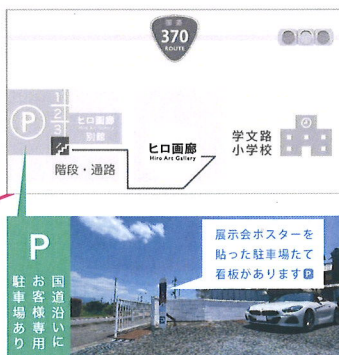

access | contact

〒648-0043 和歌山県橋本市学文路 861
美術品商 和歌山県公安委員会許可 第 651010000372 号

tel. 0736-32-8320
URL hiro-gallery.com
検索 ヒロ画廊 橋本市

hiroartgallery #本日の一点
京奈和自動車道・橋本ICより10分
駐車場あり 駐車場から画廊まで徒歩1分
南海なんば駅より南海高野線・学文路駅まで60分
学文路駅より東へ徒歩10分
最寄り主要駅・橋本駅よりタクシーが出ています
乗車時間 約10分