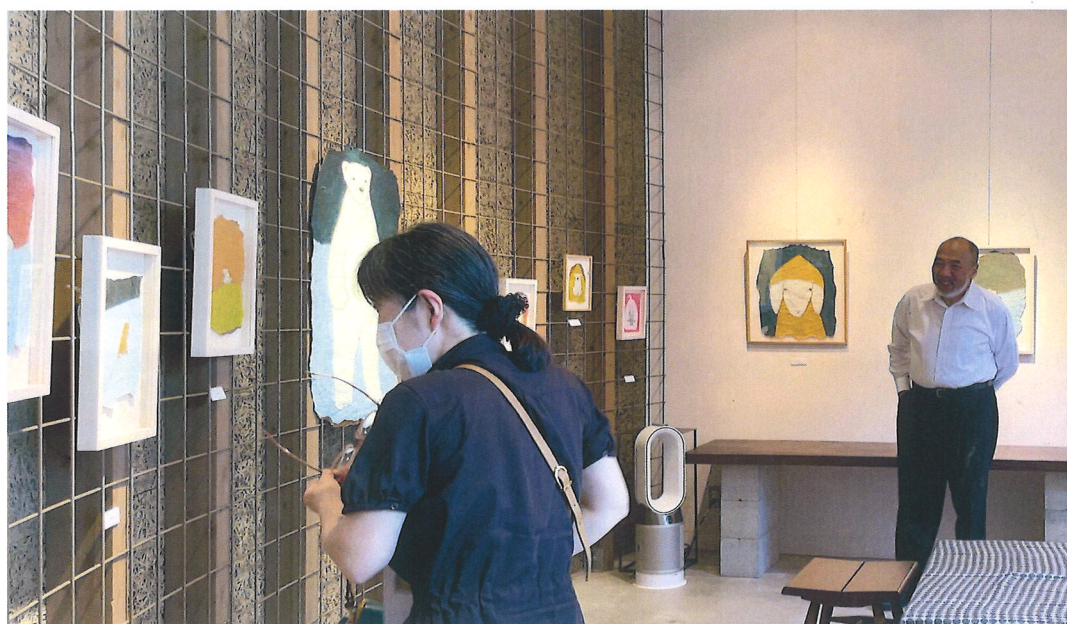

Hiro Art Gallery

Autumn Winter

JULY — December 2023

MORI GLASS 展 (吹きガラス)

川野恭和展 (陶芸)

萩原栄文展 (絵画)

schedule

7月15日(土) - 7月23日(日)	MORI GLASS 展	吹きガラス	11時-18時
8月19日(土) - 8月27日(日)	ファミリーアートナイト	特別企画	16時-20時
9月2日(土) - 9月10日(日)	川野恭和展	陶芸	11時-18時
9月16日(土) - 9月24日(日)	萩原栄文展	絵画	11時-18時
10月7日(土) - 10月29日(日)	グラハム・クラーク展	絵画	11時-18時
11月4日(土) - 11月12日(日)	橋本康彦展	彫刻	11時-18時
11月18日(土) - 11月26日(日)	齋藤悠紀展	絵画	11時-18時
12月	坪内好子展	絵画	11時-18時

※日程・内容は変更となる場合、休廊日を挟む場合がございます。あしからずご了承ください。
ご来場の際は事前にご確認のほど何卒お願いします。

グラハム・クラーク展 (絵画)

橋本康彦展 (彫刻)

齋藤悠紀展 (絵画)

坪内好子展 (絵画)

about us

ヒロ画廊は1997年に和歌山県橋本市学文路に、絵画を中心とした美術品販売の画廊として創業しました。代表の廣畑政也は、40年前に美術商の業界に入り、1997年に独立し、2023年に画廊を開廊して26年を迎えました。のどかなこの地で四半世紀に渡り画廊を維持出来ているのも、画廊を迎えて下さった地域の皆さま、情熱を持って作品を制作する作家の方々、そしてご愛顧を賜りましたお客さま方のおかげです。培った経験と信頼のもと、皆さまの日常をより豊かに出来る作品をご紹介します、お役に立てますよう努めてまいります。