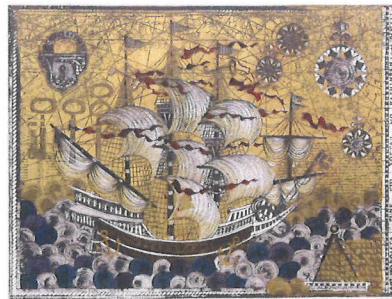

坪内好子展 (絵画)

about us

ヒロ画廊は1997年に和歌山県橋本市学文路に、絵画を中心とした美術品販売の画廊として創業しました。代表の廣畑政也は、40年前に美術商の業界に入り、1997年に独立し、2023年に画廊を開廊して26年を迎えました。のどかなこの地で四半世紀に渡り画廊を維持出来ているのも、画廊を迎えて下さった地域の皆さま、情熱を持って作品を制作する作家の方々、そしてご愛顧を賜りましたお客さま方のおかげです。培った経験と信頼のもと、皆さまの日常をより豊かに出来る作品をご紹介します、お役に立てますよう努めてまいります。